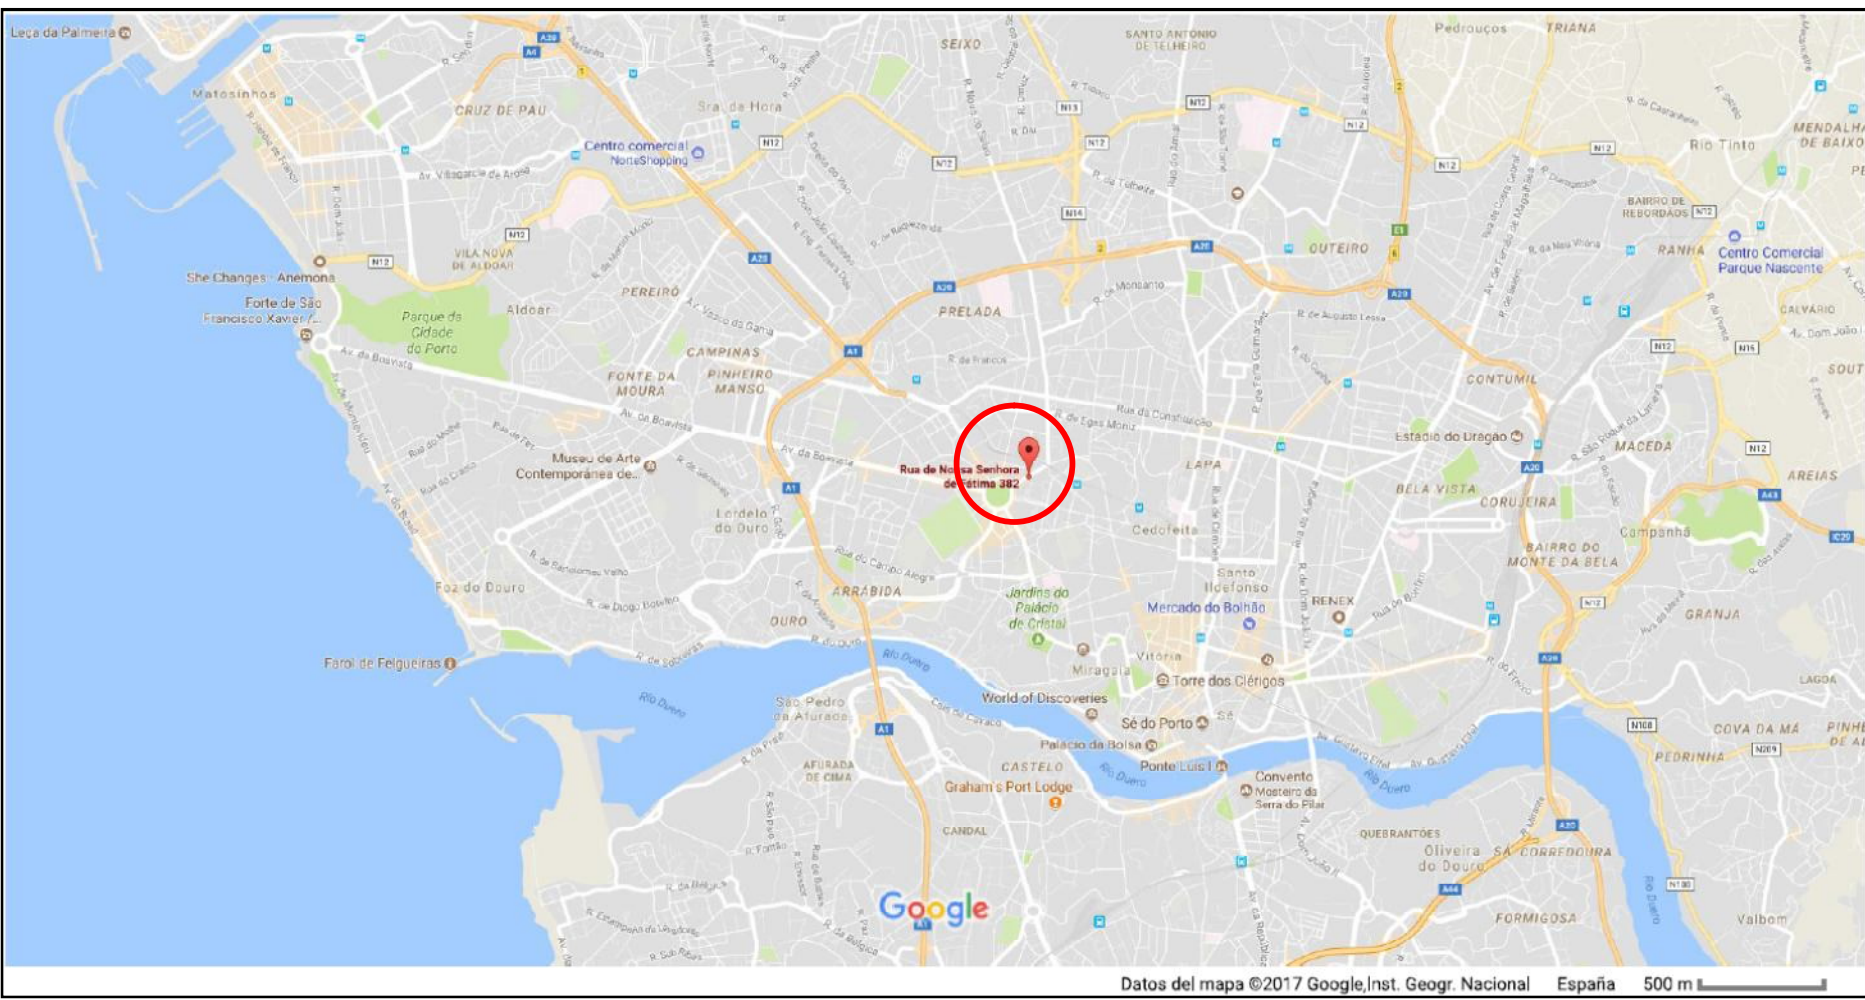

Rua de Nossa Sra. de Fátima, 382

4050 - 426 Porto, Portugal

Rua de Nossa Senhora de Fátima

EDIFÍCIO ALPHA

Rua Nossa Senhora de Fátima, 382

Boavista - Porto

Seção longitudinal